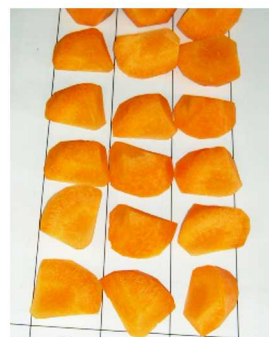

自動人参乱切機

SR-40

熟練の技術が必要な人参の乱切り（グラム指定）を機械化しました。

簡単な操作でどなたでもすぐにお使い頂けます。

グラム数は5段階選択可能。(注)

製品と残材は振り分けて排出。後で分別する手間がありません。

ごぼうも加工できるロングタイプもあります。

●処理能力（1時間）

5g	16kg
10g	30kg
15g	45kg

処理能力は材料の長さ、作業される方により前後します。

●仕様

型 式	SR-40（ごぼう兼用型はSR-40L）
寸 法	幅 500mm×奥行 1,100mm×高さ 1,540mm
電 源	AC100V
エ ア ー	別途2馬力以上のコンプレッサーが必要です。

外観・仕様は予告なく変更することがあります。

特許出願済

●ご注意

本機は人参・ごぼう専用機です。

割った人参は加工できません。

グラム数は5種類登録できます。（後で登録内容の変更は可能です。）

グラム数に合った材料をご用意ください。（グラム数が小さいほど細い人参が必要です。）

渡辺精機株式会社

〒184-0013 東京都小金井市前原町 2-14-3

TEL 042-386-0078 FAX 042-381-4159

info@watanabe-seiki.co.jp

www.watanabe-seiki.co.jp