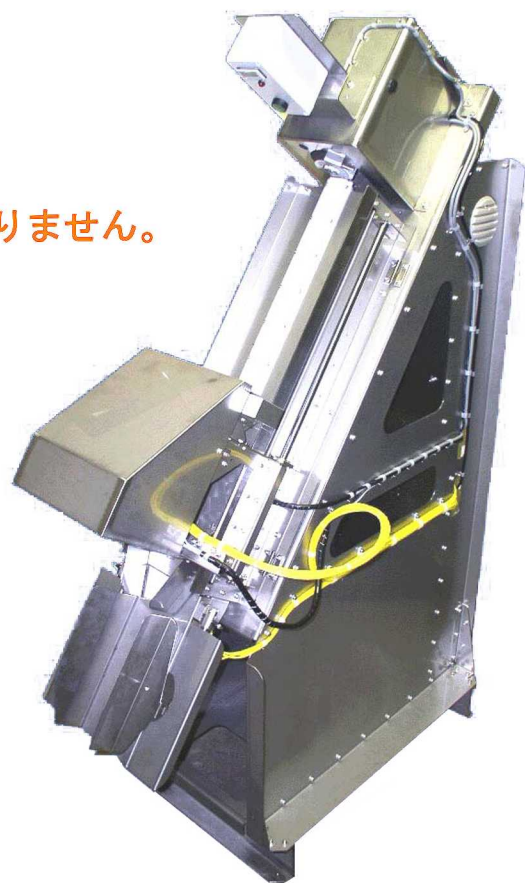

自動人参乱切機

SR-40

熟練の技術が必要な人参の乱切り（グラム指定）を機械化しました。

簡単な操作でどなたでもすぐにお使い頂けます。

グラム数は5段階選択可能。(注)

製品と残材は振り分けて排出。後で分別する手間がありません。

ごぼうも加工できるロングタイプもあります。

●処理能力（1時間）

5g	16kg
10g	30kg
15g	45kg

処理能力は材料の長さ、作業される方により前後します。

●仕様

型 式	SR-40（ごぼう兼用型はSR-40L）
寸 法	幅 500mm×奥行 1,100mm×高さ 1,540mm
電 源	AC100V
エ ア ー	別途2馬力以上のコンプレッサーが必要です。

外観・仕様は予告なく変更することがあります。

特許出願済

●ご注意

本機は人参・ごぼう専用機です。

割った人参は加工できません。

グラム数は5種類登録できます。（後で登録内容の変更は可能です。）

グラム数に合った材料をご用意ください。（グラム数が小さいほど細い人参が必要です。）

渡辺精機株式会社

〒184-0013 東京都小金井市前原町 2-14-3

TEL 042-386-0078 FAX 042-381-4159

info@watanabe-seiki.co.jp

www.watanabe-seiki.co.jp